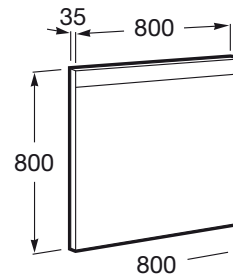

PRISMA

COMFORT - Espejo con iluminación LED superior e inferior y placa antivaho

PVPR (IVA INCLUIDO)

508,20 €

DIBUJOS TÉCNICOS

CARACTERÍSTICAS

COMFORT - Espejo con iluminación superior, luz de ambiente inferior y placa antivaho con temporizador. Interruptor conmutado y luces activables mediante sensores de movimiento.

Forma: Cuadrado

Iluminación: Integrada en el espejo

Material del marco: Aluminio

Orientación del espejo: Horizontal

Posición de la luz ambiental: Inferior

Potencia por luz (W): 12

Publication Status

Tipo de instalación: Mural